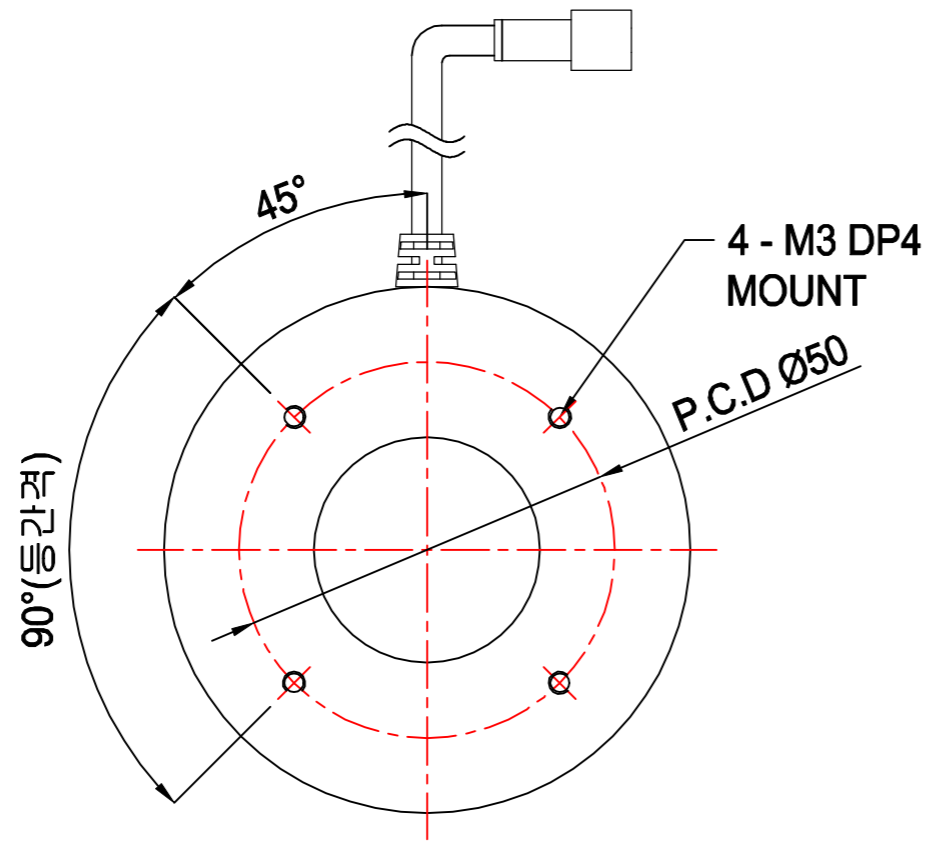

# LIRS-070030-A20

## PIN MAP

\* 커넥터 극성은 현장 상황에 따라 변경 될 수 있습니다.