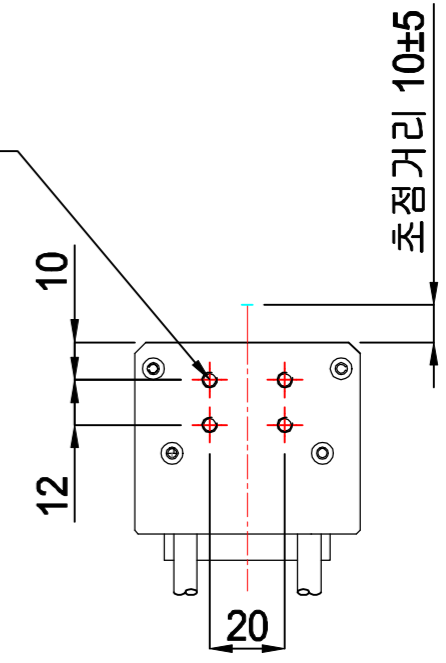

# LIUV3-300

2 x 4 - M3 DP4.5  
MOUNT  
반대면 대칭

2 x 4 - M4 DP4  
MOUNT  
반대면 대칭

4 - 40x40 FAN

CABLE OUT

NOTE  
1. Air Fitting : Ø6