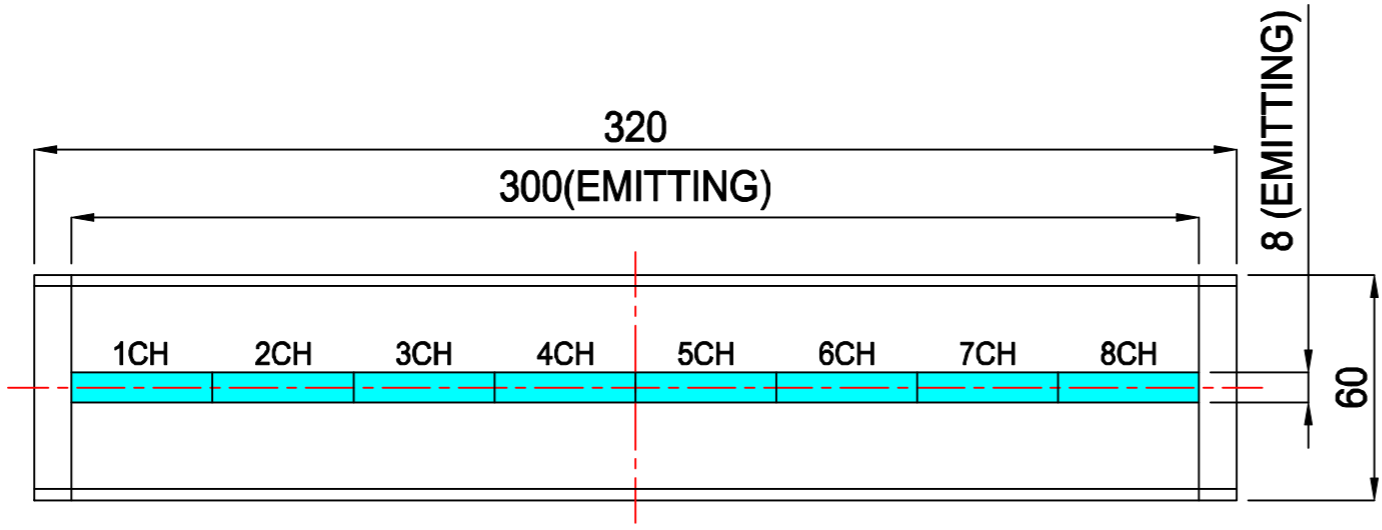

# LIUV3-300

2 x 4 - M3 DP4.5  
MOUNT  
반대면 대칭

2 x 4 - M4 DP4  
MOUNT  
반대면 대칭

4 - 40x40 FAN

CABLE OUT

NOTE  
1. Air Fitting : Ø6