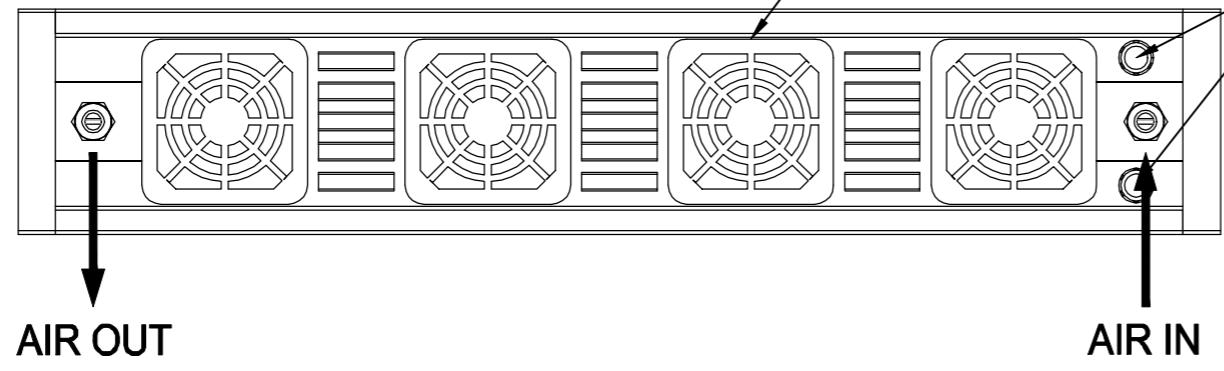

# LIUV3-300

2 x 4 - M3 DP4.5  
MOUNT  
반대면 대칭

2 x 4 - M4 DP4  
MOUNT  
반대면 대칭

4 - 40x40 FAN

CABLE OUT

NOTE  
1. Air Fitting : Ø6