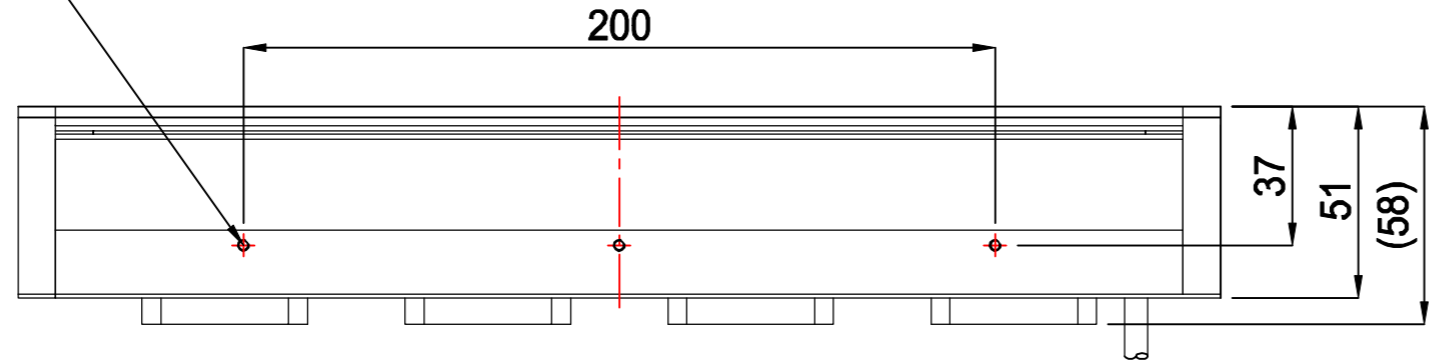

# LIUV3-300

2 x 4 - M3 DP4.5  
MOUNT  
반대면 대칭

2 x 4 - M4 DP4  
MOUNT  
반대면 대칭

4 - 40x40 FAN

CABLE OUT

NOTE  
1. Air Fitting : Ø6