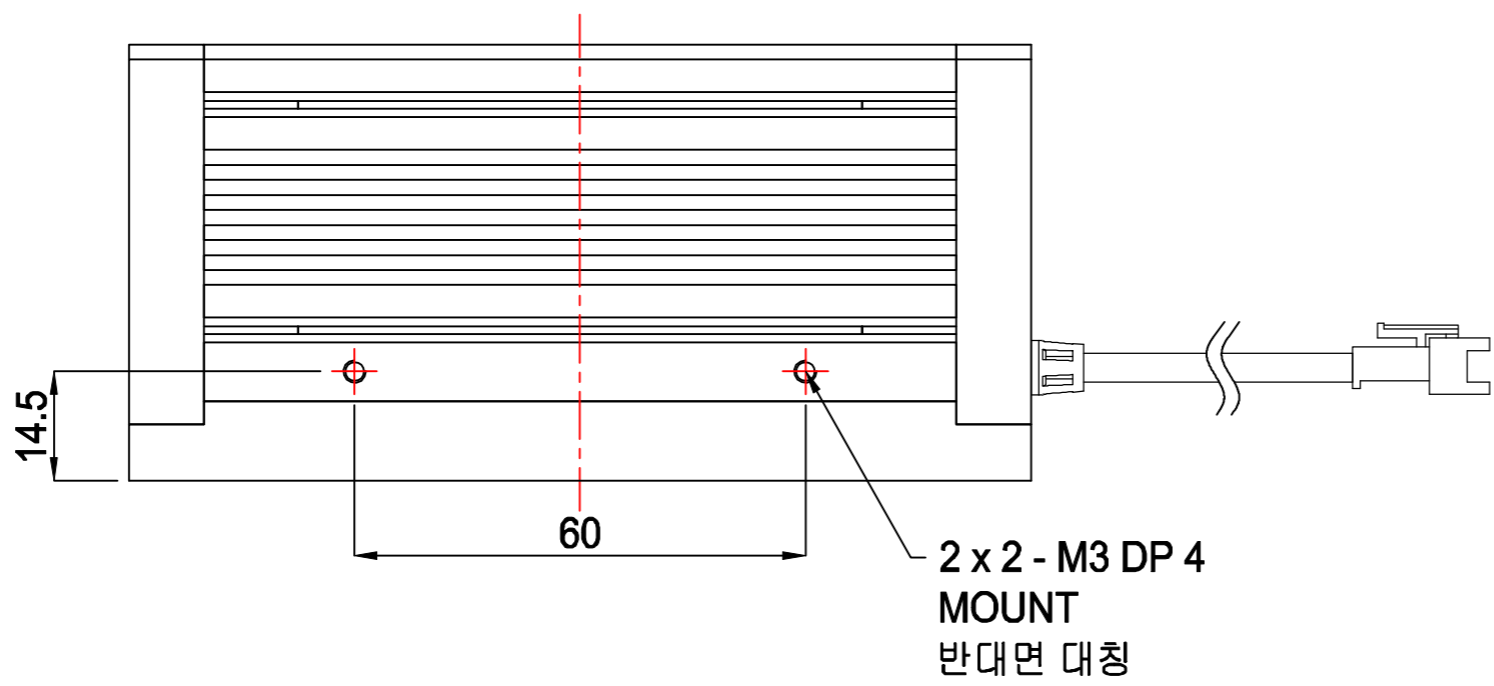

LILSC-100

NOTE.
24V 사양