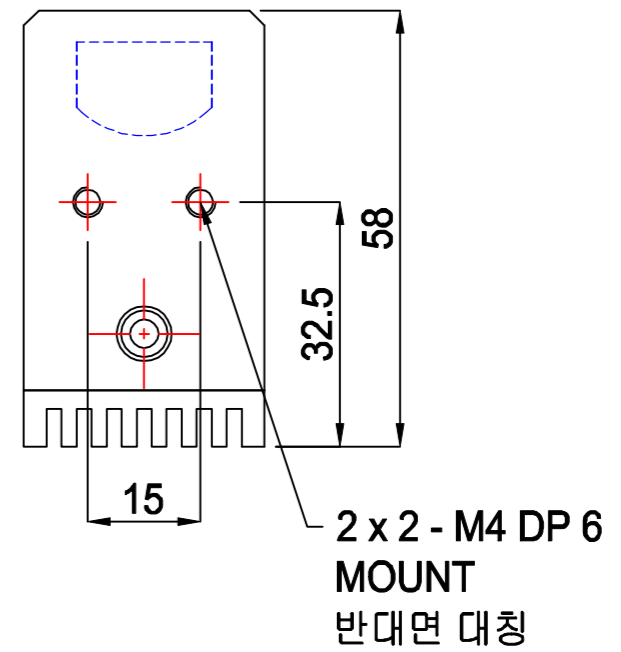

LILSC-100

NOTE.
24V 사양